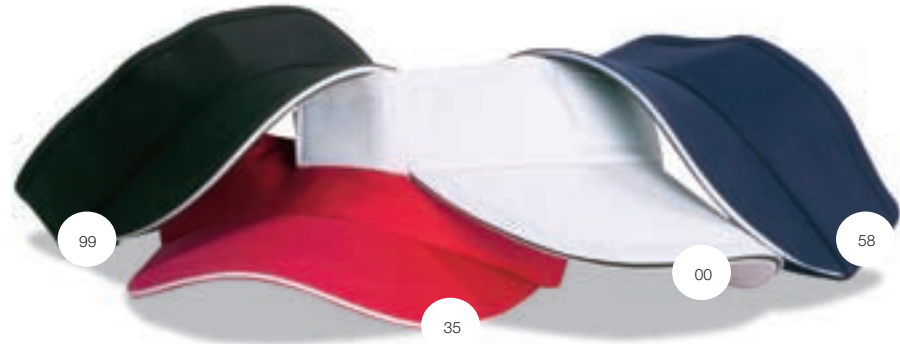

CLIQUE BREEZE 024071

Monivärinen twill-lippis tarrakiinnityksellä. Froteepehmustettu.

Materiaali: 100 % puuvillatwili.

HINTA: 2.50 €

CLIQUE COVINA 024070

Kalastajanhattu, jossa kontrastivärinen tere. Kiristysmekanismi elastaaninauhalla.

Materiaali: 100% harjattu puuvillatwili.

HINTA: 3.50 €