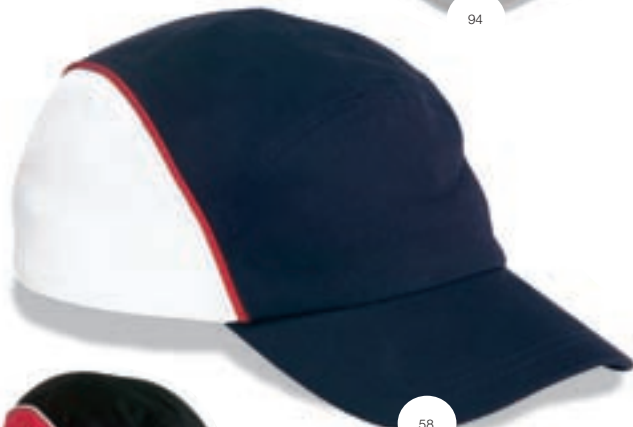

Materiaali: 96 % puuvilla/4 % elastaani.

HINTA: 4.50 €

CLIQUE DAVIS 024035

Sandwich lippis metallisoljella.

Materiaali: 100 % Puuvillatwilli.

HINTA: 4.00 €

KIDS
WEAR
PAGE 60

10

68

99

04

94

58

99

572

35

CLIQUE HOBBS 024059

KIDS WEAR
PAGE 60

Monivärinen twilli-lippis tarrakiinnityksellä.
Froteepehmustettu.

Materiaali: 100 % puuvillatwilli.

HINTA: 2.50 €

68

58

01

CLIQUE OGDEN 024058

Yksivärinen lippis harjattua heavytwilliiä. Säädettävä antiikkimetallisolki.

Materiaali: 100 % harjattu puuvillatwilli.

HINTA: 3.50 €

99

35

35

99